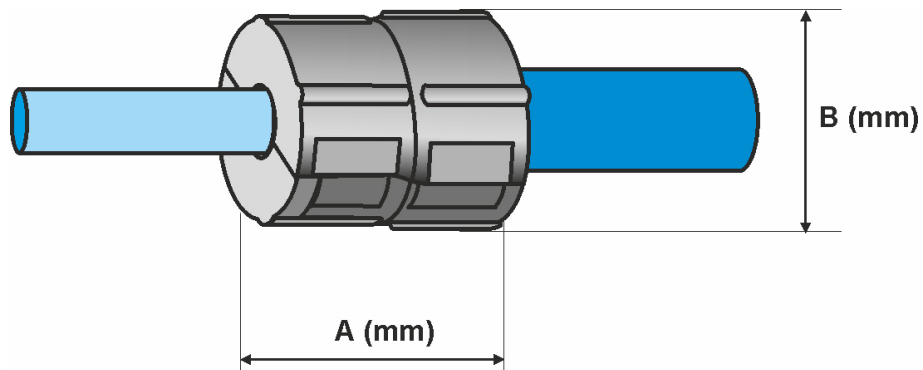

Deelbare ductafdichting 14mm

Filoform deelbare afdichtsets voor subducts zijn ontwikkeld voor het eenvoudig gas- en waterdicht afsluiten van doorvoeringen van glasvezelkabels in subducts. Door de modulaire opbouw van de afdichting is deze eenvoudig aan te brengen zowel bij nieuwe installatie als nadien. Dankzij het compacte ontwerp is de afdichting overal toepasbaar, ook op moeilijk bereikbare plaatsen.

Geschikt voor toepassing op subducts van 14mm.

PATENTED

Kenmerken

- Gas- en waterdicht tot 0,5 bar
- Geschikt om achteraf aan te brengen
- Eenvoudig te monteren
- Compact ontwerp
- Andere varianten op aanvraag leverbaar

Deelbare ductafdichting 14mm

Specificaties

Afmetingen	A (mm)	B (mm)	Gewicht (gr.)
Ductafdichting 14mm	34	29	18

Materiaal specificatie

Eigenschappen	Waarde
Kunststof schaaldelen	glasvezelversterkt polyamide
Afdichtingsplug	silicone
Afdichting	tot 0,5 bar
Trekkracht ductafdichting vs buis	≥ 140N
Mechanische druk sterkte	≥ 1000N, 10 sec.

Deelbare ductafdichting 14mm

Extra info

Set samenstelling

- 2 stuks kunststof schaaldelen met click bevestiging
- 1 snijblok
- 1 rubberen afdichtingsplug
- Geïllustreerde montage instructies

Deelbare glasvezel afdichting Divisible fibre optic seals Teilbar LWL-dichtungen Fibre optique divisible sceaux Sellos de fibra optica		FILO form
		1 
		2 
		3 
		4 
aandraaien tot handvast tum until hand-tight anziehen bis handfest serrer jusqu'a ce que serré à la main serrare fino a mano		5 
versie 19-10-12		